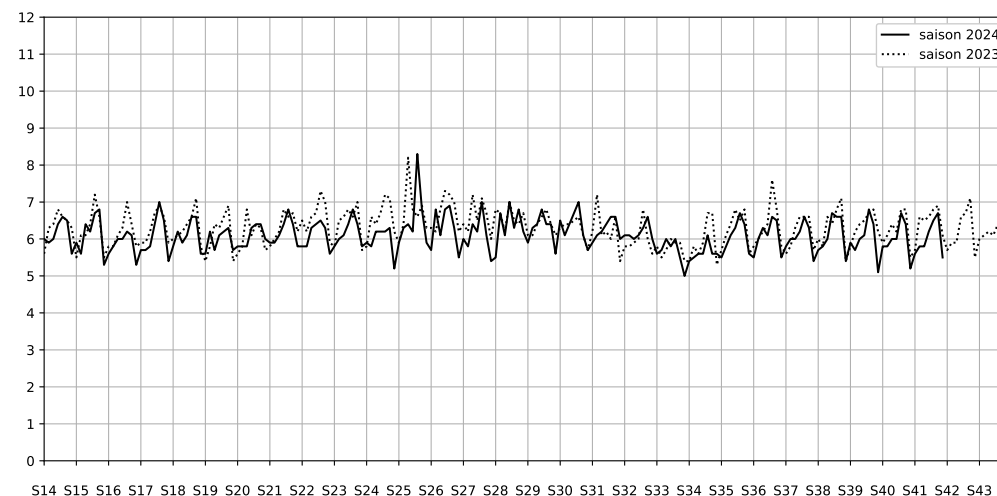

Légende

Indice Harmonica

Niveau sonore LAeq en dB(A)

54 rue Montmartre - 75002 Paris

Indice Harmonica Nuit [22h-06h]
Comparaison avec saison précédente à jour équivalent

	22h-00h	00h-02h	02h-04h	04h-06h	Total nuit (22h-06h)
Nuit du lundi 07/10/2024 au mardi 08/10/2024	7,7 67,7 dB(A)	6,8 63,7 dB(A)	6,2 60,1 dB(A)	5,6 56,4 dB(A)	6,6 63,8 dB(A)
Nuit du mardi 08/10/2024 au mercredi 09/10/2024	7,6 67,1 dB(A)	7,2 64,2 dB(A)	6,1 57,9 dB(A)	5,8 57,1 dB(A)	6,7 63,5 dB(A)
Nuit du mercredi 09/10/2024 au jeudi 10/10/2024	8,3 70,8 dB(A)	7,1 64,3 dB(A)	5,6 56,2 dB(A)	5,9 57,6 dB(A)	6,7 66,0 dB(A)
Nuit du jeudi 10/10/2024 au vendredi 11/10/2024	8,4 71,5 dB(A)	7,0 64,3 dB(A)	6,1 58,4 dB(A)	5,8 57,1 dB(A)	6,8 66,5 dB(A)
Nuit du vendredi 11/10/2024 au samedi 12/10/2024	9,0 74,4 dB(A)	8,2 71,1 dB(A)	6,3 59,8 dB(A)	6,1 58,6 dB(A)	7,4 70,3 dB(A)
Nuit du samedi 12/10/2024 au dimanche 13/10/2024	8,5 72,1 dB(A)	8,2 70,4 dB(A)	6,4 61,1 dB(A)	6,1 58,5 dB(A)	7,3 68,6 dB(A)
Nuit du dimanche 13/10/2024 au lundi 14/10/2024	7,2 65,0 dB(A)	6,4 60,8 dB(A)	5,6 55,9 dB(A)	5,3 54,9 dB(A)	6,1 61,0 dB(A)