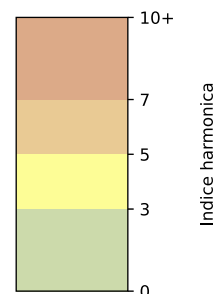

22h-00h	00h-02h	02h-04h	04h-06h	Total nuit (22h-06h)
Nuit du lundi 07/10/2024 au mardi 08/10/2024	7,7 67,7 dB(A)	6,8 63,7 dB(A)	6,2 60,1 dB(A)	5,6 56,4 dB(A)	6,6 63,8 dB(A)
Nuit du mardi 08/10/2024 au mercredi 09/10/2024	7,6 67,1 dB(A)	7,2 64,2 dB(A)	6,1 57,9 dB(A)	5,8 57,1 dB(A)	6,7 63,5 dB(A)
Nuit du mercredi 09/10/2024 au jeudi 10/10/2024	8,3 70,8 dB(A)	7,1 64,3 dB(A)	5,6 56,2 dB(A)	5,9 57,6 dB(A)	6,7 66,0 dB(A)
Nuit du jeudi 10/10/2024 au vendredi 11/10/2024	8,4 71,5 dB(A)	7,0 64,3 dB(A)	6,1 58,4 dB(A)	5,8 57,1 dB(A)	6,8 66,5 dB(A)
Nuit du vendredi 11/10/2024 au samedi 12/10/2024	9,0 74,4 dB(A)	8,2 71,1 dB(A)	6,3 59,8 dB(A)	6,1 58,6 dB(A)	7,4 70,3 dB(A)
Nuit du samedi 12/10/2024 au dimanche 13/10/2024	8,5 72,1 dB(A)	8,2 70,4 dB(A)	6,4 61,1 dB(A)	6,1 58,5 dB(A)	7,3 68,6 dB(A)
Nuit du dimanche 13/10/2024 au lundi 14/10/2024	7,2 65,0 dB(A)	6,4 60,8 dB(A)	5,6 55,9 dB(A)	5,3 54,9 dB(A)	6,1 61,0 dB(A)

Légende