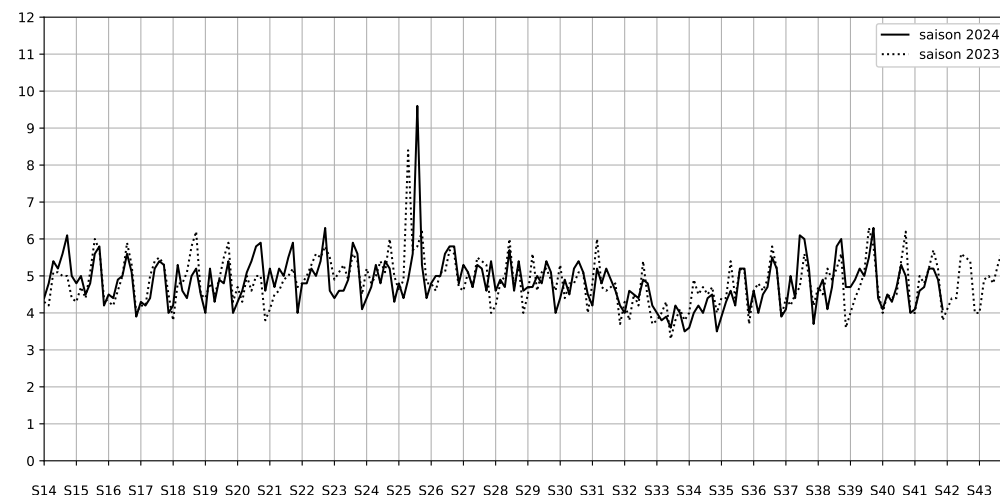

Légende

Indice Harmonica

Niveau sonore LAeq en dB(A)

4 Rue Eugène Spuller - 75003 Paris

Indice Harmonica Nuit [22h-06h]
Comparaison avec saison précédente à jour équivalent

	22h-00h	00h-02h	02h-04h	04h-06h	Total nuit (22h-06h)
Nuit du lundi 07/10/2024 au mardi 08/10/2024	5,8	4,0	4,2	4,4	4,6
	58,1 dB(A)	48,0 dB(A)	48,8 dB(A)	49,5 dB(A)	53,4 dB(A)
Nuit du mardi 08/10/2024 au mercredi 09/10/2024	6,0	3,9	3,0	5,0	4,5
	59,2 dB(A)	48,1 dB(A)	43,7 dB(A)	53,1 dB(A)	54,5 dB(A)
Nuit du mercredi 09/10/2024 au jeudi 10/10/2024	6,4	4,5	3,5	5,0	4,8
	61,2 dB(A)	50,7 dB(A)	46,2 dB(A)	53,6 dB(A)	56,3 dB(A)
Nuit du jeudi 10/10/2024 au vendredi 11/10/2024	6,0	4,3	3,3	4,2	4,4
	59,3 dB(A)	50,7 dB(A)	45,0 dB(A)	49,4 dB(A)	54,3 dB(A)
Nuit du vendredi 11/10/2024 au samedi 12/10/2024	6,4	4,4	3,7	3,8	4,6
	60,9 dB(A)	50,8 dB(A)	47,5 dB(A)	47,1 dB(A)	55,6 dB(A)
Nuit du samedi 12/10/2024 au dimanche 13/10/2024	6,4	5,0	4,4	4,4	5,1
	60,8 dB(A)	54,1 dB(A)	50,3 dB(A)	49,2 dB(A)	56,2 dB(A)
Nuit du dimanche 13/10/2024 au lundi 14/10/2024	5,2	3,4	2,8	4,4	4,0
	54,4 dB(A)	45,2 dB(A)	42,7 dB(A)	52,0 dB(A)	50,9 dB(A)