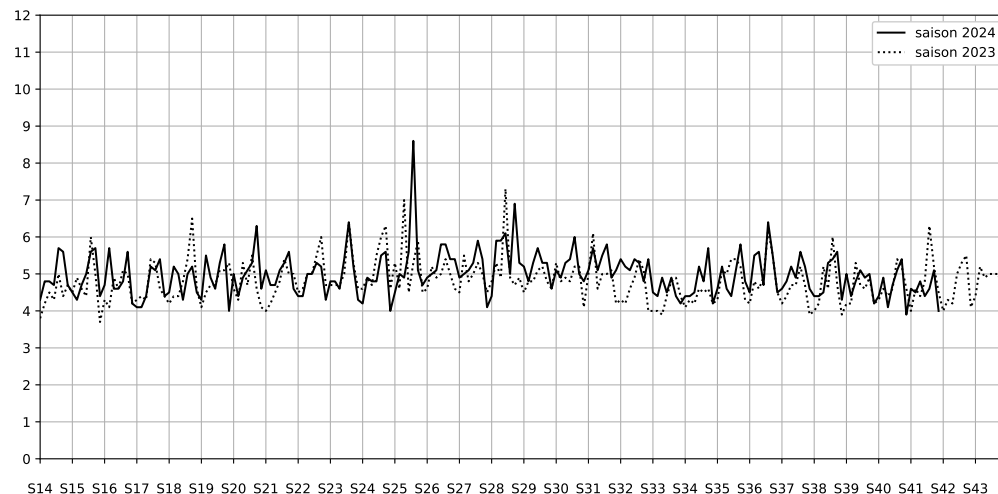

Légende

Indice Harmonica

Niveau sonore LAeq en dB(A)

4 Place Sainte-Catherine - 75004 Paris

Indice Harmonica Nuit [22h-06h]
Comparaison avec saison précédente à jour équivalent

	22h-00h	00h-02h	02h-04h	04h-06h	Total nuit (22h-06h)
Nuit du lundi 07/10/2024 au mardi 08/10/2024	5,6	4,5	4,3	4,4	4,7
	55,8 dB(A)	50,2 dB(A)	50,1 dB(A)	49,2 dB(A)	52,3 dB(A)
Nuit du mardi 08/10/2024 au mercredi 09/10/2024	5,6	4,2	4,6	5,0	4,8
	56,1 dB(A)	49,2 dB(A)	50,4 dB(A)	51,5 dB(A)	52,7 dB(A)
Nuit du mercredi 09/10/2024 au jeudi 10/10/2024	6,3	5,0	3,9	4,8	5,0
	59,9 dB(A)	52,0 dB(A)	48,6 dB(A)	51,8 dB(A)	55,3 dB(A)
Nuit du jeudi 10/10/2024 au vendredi 11/10/2024	5,8	5,6	3,6	5,1	5,0
	57,1 dB(A)	54,7 dB(A)	46,1 dB(A)	51,5 dB(A)	53,9 dB(A)
Nuit du vendredi 11/10/2024 au samedi 12/10/2024	5,2	4,9	4,7	3,6	4,6
	54,9 dB(A)	51,4 dB(A)	50,3 dB(A)	46,1 dB(A)	51,7 dB(A)
Nuit du samedi 12/10/2024 au dimanche 13/10/2024	5,9	5,1	5,3	3,6	5,0
	58,1 dB(A)	53,4 dB(A)	53,5 dB(A)	45,6 dB(A)	54,5 dB(A)
Nuit du dimanche 13/10/2024 au lundi 14/10/2024	6,3	4,4	3,0	3,5	4,3
	57,9 dB(A)	48,9 dB(A)	43,8 dB(A)	46,7 dB(A)	52,8 dB(A)