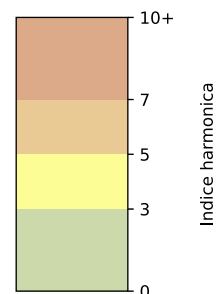

22h-00h	00h-02h	02h-04h	04h-06h	Total nuit (22h-06h)
Nuit du lundi 07/10/2024 au mardi 08/10/2024	5,8	4,0	4,2	4,4	4,6
	58,1 dB(A)	48,0 dB(A)	48,8 dB(A)	49,5 dB(A)	53,4 dB(A)
Nuit du mardi 08/10/2024 au mercredi 09/10/2024	6,0	3,9	3,0	5,0	4,5
	59,2 dB(A)	48,1 dB(A)	43,7 dB(A)	53,1 dB(A)	54,5 dB(A)
Nuit du mercredi 09/10/2024 au jeudi 10/10/2024	6,4	4,5	3,5	5,0	4,8
	61,2 dB(A)	50,7 dB(A)	46,2 dB(A)	53,6 dB(A)	56,3 dB(A)
Nuit du jeudi 10/10/2024 au vendredi 11/10/2024	6,0	4,3	3,3	4,2	4,4
	59,3 dB(A)	50,7 dB(A)	45,0 dB(A)	49,4 dB(A)	54,3 dB(A)
Nuit du vendredi 11/10/2024 au samedi 12/10/2024	6,4	4,4	3,7	3,8	4,6
	60,9 dB(A)	50,8 dB(A)	47,5 dB(A)	47,1 dB(A)	55,6 dB(A)
Nuit du samedi 12/10/2024 au dimanche 13/10/2024	6,4	5,0	4,4	4,4	5,1
	60,8 dB(A)	54,1 dB(A)	50,3 dB(A)	49,2 dB(A)	56,2 dB(A)
Nuit du dimanche 13/10/2024 au lundi 14/10/2024	5,2	3,4	2,8	4,4	4,0
	54,4 dB(A)	45,2 dB(A)	42,7 dB(A)	52,0 dB(A)	50,9 dB(A)

Légende