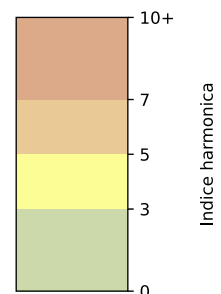

22h-00h	00h-02h	02h-04h	04h-06h	Total nuit (22h-06h)
Nuit du lundi 07/10/2024 au mardi 08/10/2024	5,4	4,4	3,4	3,3	4,1
	55,5 dB(A)	49,4 dB(A)	45,2 dB(A)	44,8 dB(A)	51,0 dB(A)
Nuit du mardi 08/10/2024 au mercredi 09/10/2024	5,8	4,6	3,6	4,2	4,6
	58,6 dB(A)	51,9 dB(A)	46,0 dB(A)	49,2 dB(A)	54,0 dB(A)
Nuit du mercredi 09/10/2024 au jeudi 10/10/2024	6,6	4,8	4,0	3,5	4,7
	61,5 dB(A)	52,1 dB(A)	47,6 dB(A)	45,6 dB(A)	56,2 dB(A)
Nuit du jeudi 10/10/2024 au vendredi 11/10/2024	7,8	4,6	4,8	3,8	5,2
	69,7 dB(A)	52,0 dB(A)	50,2 dB(A)	46,8 dB(A)	63,8 dB(A)
Nuit du vendredi 11/10/2024 au samedi 12/10/2024	6,8	5,6	4,4	4,2	5,2
	63,2 dB(A)	57,4 dB(A)	49,5 dB(A)	49,8 dB(A)	58,5 dB(A)
Nuit du samedi 12/10/2024 au dimanche 13/10/2024	6,2	5,4	4,5	3,6	4,9
	60,1 dB(A)	56,1 dB(A)	50,3 dB(A)	45,5 dB(A)	56,0 dB(A)
Nuit du dimanche 13/10/2024 au lundi 14/10/2024	5,0	4,1	3,8	3,6	4,1
	53,0 dB(A)	48,4 dB(A)	48,3 dB(A)	46,9 dB(A)	49,9 dB(A)

Légende