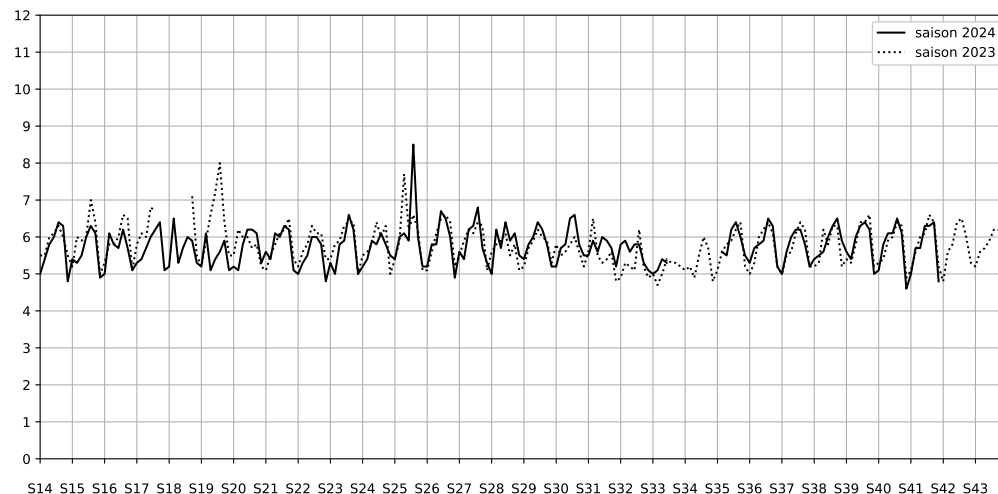

Légende

Indice Harmonica

Niveau sonore LAeq en dB(A)

69 rue d Argout - 75002 Paris

Indice Harmonica Nuit [22h-06h]
Comparaison avec saison précédente à jour équivalent

	22h-00h	00h-02h	02h-04h	04h-06h	Total nuit (22h-06h)
Nuit du lundi 07/10/2024 au mardi 08/10/2024	6,6	5,4	4,7	5,8	5,6
	61,3 dB(A)	54,8 dB(A)	51,0 dB(A)	55,6 dB(A)	57,3 dB(A)
Nuit du mardi 08/10/2024 au mercredi 09/10/2024	6,7	6,1	4,9	5,4	5,8
	62,3 dB(A)	58,9 dB(A)	52,4 dB(A)	55,0 dB(A)	58,7 dB(A)
Nuit du mercredi 09/10/2024 au jeudi 10/10/2024	6,8	5,8	5,2	5,5	5,8
	63,4 dB(A)	57,3 dB(A)	53,5 dB(A)	54,6 dB(A)	59,0 dB(A)
Nuit du jeudi 10/10/2024 au vendredi 11/10/2024	7,0	6,4	6,0	5,6	6,2
	63,9 dB(A)	61,1 dB(A)	57,6 dB(A)	55,1 dB(A)	60,7 dB(A)
Nuit du vendredi 11/10/2024 au samedi 12/10/2024	7,3	6,8	6,3	5,6	6,5
	65,6 dB(A)	62,9 dB(A)	59,0 dB(A)	55,0 dB(A)	62,2 dB(A)
Nuit du samedi 12/10/2024 au dimanche 13/10/2024	7,4	7,3	6,6	5,4	6,7
	66,0 dB(A)	65,4 dB(A)	61,9 dB(A)	54,4 dB(A)	63,7 dB(A)
Nuit du dimanche 13/10/2024 au lundi 14/10/2024	6,2	5,2	4,9	5,6	5,5
	59,2 dB(A)	53,4 dB(A)	52,4 dB(A)	53,8 dB(A)	55,7 dB(A)