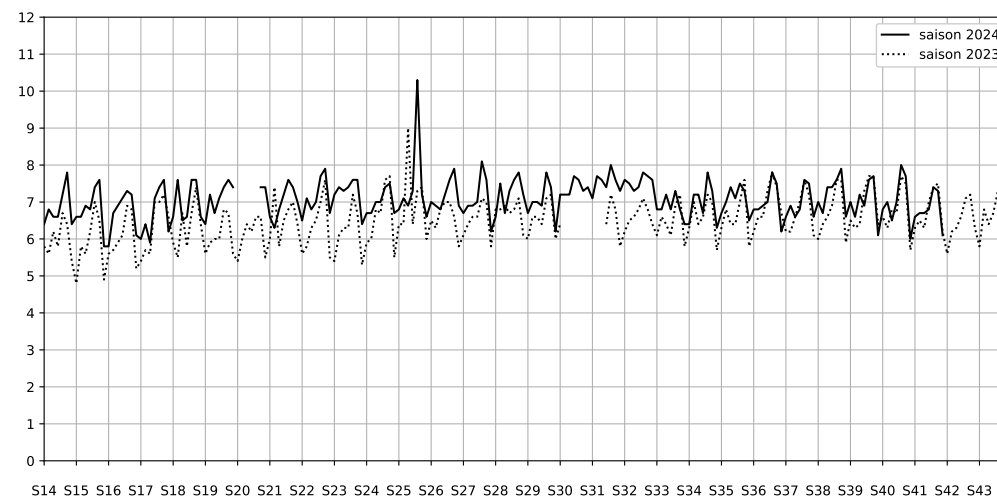

Légende

Indice Harmonica

Niveau sonore LAeq en dB(A)

6 rue de la ferronnerie - 75001 Paris

Indice Harmonica Nuit [22h-06h]
Comparaison avec saison précédente à jour équivalent

	22h-00h	00h-02h	02h-04h	04h-06h	Total nuit (22h-06h)
Nuit du lundi 07/10/2024 au mardi 08/10/2024	5,4	4,4	3,4	3,3	4,1
	55,5 dB(A)	49,4 dB(A)	45,2 dB(A)	44,8 dB(A)	51,0 dB(A)
Nuit du mardi 08/10/2024 au mercredi 09/10/2024	5,8	4,6	3,6	4,2	4,6
	58,6 dB(A)	51,9 dB(A)	46,0 dB(A)	49,2 dB(A)	54,0 dB(A)
Nuit du mercredi 09/10/2024 au jeudi 10/10/2024	6,6	4,8	4,0	3,5	4,7
	61,5 dB(A)	52,1 dB(A)	47,6 dB(A)	45,6 dB(A)	56,2 dB(A)
Nuit du jeudi 10/10/2024 au vendredi 11/10/2024	7,8	4,6	4,8	3,8	5,2
	69,7 dB(A)	52,0 dB(A)	50,2 dB(A)	46,8 dB(A)	63,8 dB(A)
Nuit du vendredi 11/10/2024 au samedi 12/10/2024	6,8	5,6	4,4	4,2	5,2
	63,2 dB(A)	57,4 dB(A)	49,5 dB(A)	49,8 dB(A)	58,5 dB(A)
Nuit du samedi 12/10/2024 au dimanche 13/10/2024	6,2	5,4	4,5	3,6	4,9
	60,1 dB(A)	56,1 dB(A)	50,3 dB(A)	45,5 dB(A)	56,0 dB(A)
Nuit du dimanche 13/10/2024 au lundi 14/10/2024	5,0	4,1	3,8	3,6	4,1
	53,0 dB(A)	48,4 dB(A)	48,3 dB(A)	46,9 dB(A)	49,9 dB(A)