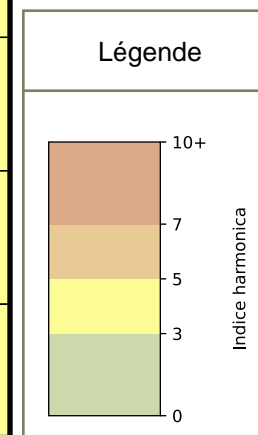

SYNTHÈSE DES SITES SUR LA SEMAINE
Par Indice Harmonica nocturne [22h-06h] décroissant

	Nuit du lundi 07/10/2024 au mardi 08/10/2024	Nuit du mardi 08/10/2024 au mercredi 09/10/2024	Nuit du mercredi 09/10/2024 au jeudi 10/10/2024	Nuit du jeudi 10/10/2024 au vendredi 11/10/2024	Nuit du vendredi 11/10/2024 au samedi 12/10/2024	Nuit du samedi 12/10/2024 au dimanche 13/10/2024	Nuit du dimanche 13/10/2024 au lundi 14/10/2024
1	FERRONNERIE (6,6)	FERRONNERIE (6,7)	FERRONNERIE (6,7)	FERRONNERIE (6,8)	FERRONNERIE (7,4)	FERRONNERIE (7,3)	FERRONNERIE (6,1)
2	MONTMARTRE (5,6)	MONTMARTRE (5,8)	MONTMARTRE (5,8)	ARGOUT (6,3)	MONTMARTRE (6,5)	MONTMARTRE (6,7)	MONTMARTRE (5,5)
3	ARGOUT (5,0)	ARGOUT (5,7)	ARGOUT (5,7)	MONTMARTRE (6,2)	ARGOUT (6,3)	ARGOUT (6,4)	ARGOUT (4,8)
4	JARENTE (4,7)	JARENTE (4,8)	JARENTE (5,0)	EUGENE SPULLER (5,2)	EUGENE SPULLER (5,2)	SAINTE CATHERINE (5,1)	JARENTE (4,3)
5	SAINTE CATHERINE (4,6)	EUGENE SPULLER (4,6)	SAINTE CATHERINE (4,8)	JARENTE (5,0)	SAINTE CATHERINE (4,6)	JARENTE (5,0)	EUGENE SPULLER (4,1)
6	EUGENE SPULLER (4,1)	SAINTE CATHERINE (4,5)	EUGENE SPULLER (4,7)	SAINTE CATHERINE (4,4)	JARENTE (4,6)	EUGENE SPULLER (4,9)	SAINTE CATHERINE (4,0)