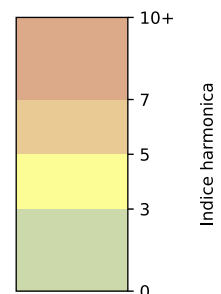

22h-00h	00h-02h	02h-04h	04h-06h	Total nuit (22h-06h)
Nuit du lundi 07/10/2024 au mardi 08/10/2024	5,6	4,5	4,3	4,4	4,7
	55,8 dB(A)	50,2 dB(A)	50,1 dB(A)	49,2 dB(A)	52,3 dB(A)
Nuit du mardi 08/10/2024 au mercredi 09/10/2024	5,6	4,2	4,6	5,0	4,8
	56,1 dB(A)	49,2 dB(A)	50,4 dB(A)	51,5 dB(A)	52,7 dB(A)
Nuit du mercredi 09/10/2024 au jeudi 10/10/2024	6,3	5,0	3,9	4,8	5,0
	59,9 dB(A)	52,0 dB(A)	48,6 dB(A)	51,8 dB(A)	55,3 dB(A)
Nuit du jeudi 10/10/2024 au vendredi 11/10/2024	5,8	5,6	3,6	5,1	5,0
	57,1 dB(A)	54,7 dB(A)	46,1 dB(A)	51,5 dB(A)	53,9 dB(A)
Nuit du vendredi 11/10/2024 au samedi 12/10/2024	5,2	4,9	4,7	3,6	4,6
	54,9 dB(A)	51,4 dB(A)	50,3 dB(A)	46,1 dB(A)	51,7 dB(A)
Nuit du samedi 12/10/2024 au dimanche 13/10/2024	5,9	5,1	5,3	3,6	5,0
	58,1 dB(A)	53,4 dB(A)	53,5 dB(A)	45,6 dB(A)	54,5 dB(A)
Nuit du dimanche 13/10/2024 au lundi 14/10/2024	6,3	4,4	3,0	3,5	4,3
	57,9 dB(A)	48,9 dB(A)	43,8 dB(A)	46,7 dB(A)	52,8 dB(A)

Légende